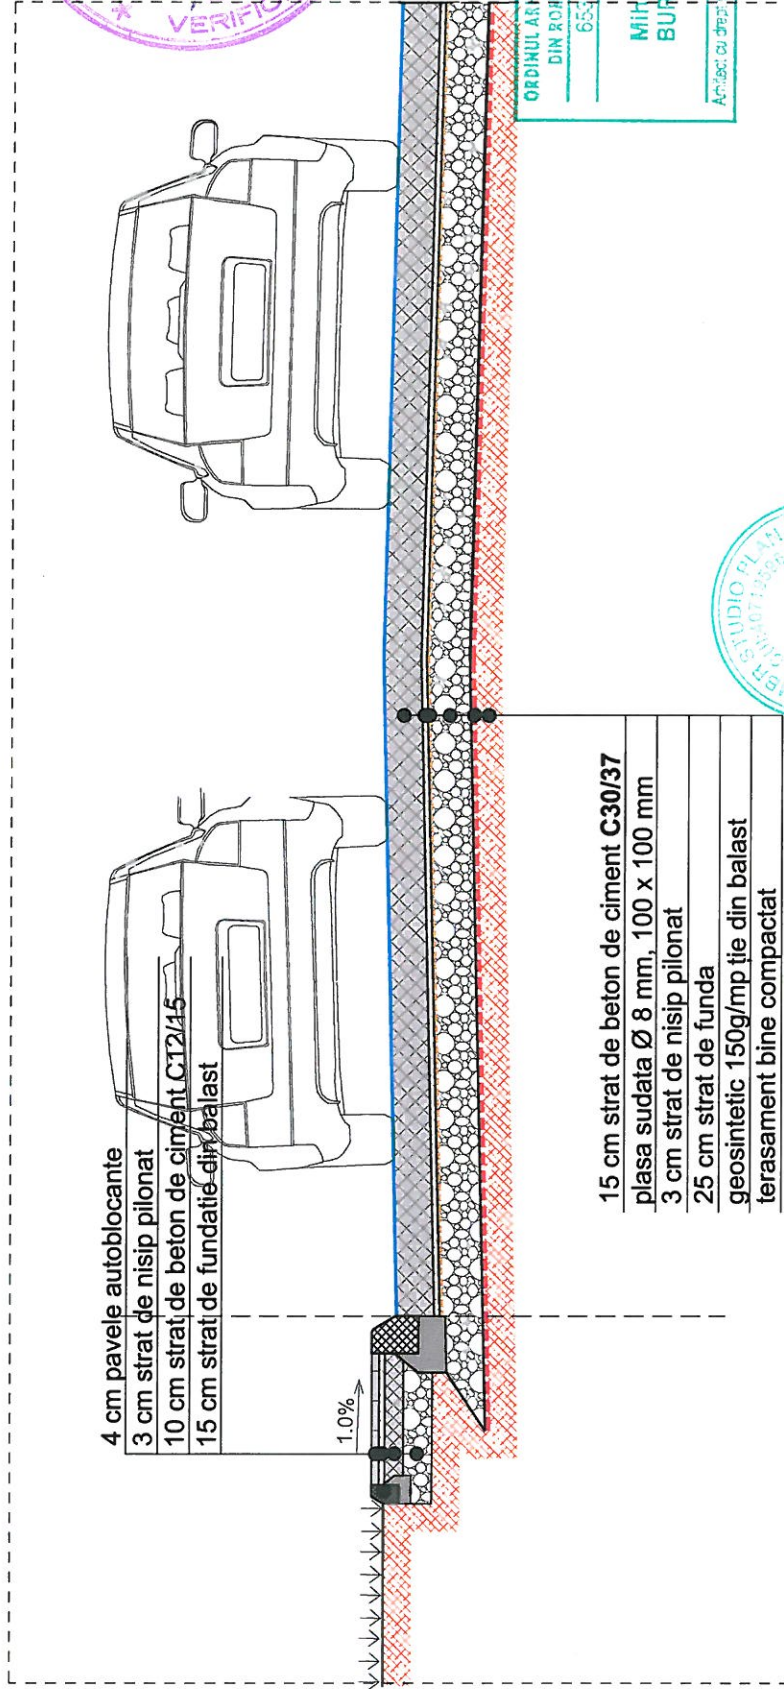

PROFIL TRANSVERSAL

-se aplica la parcarii auto-

ORDINUL ARHITECTILOR
 DIN ROMANIA
 6549
 MIHAI
 BURĂ
 Arhitect cu drept de semnătură

VERIFICATOR/ EXPERT	SEMNATURA	CERINTA	REFERAT/ EXPERTIZA	NR./DATA
mb STUDIO PLAN			Beneficiar:	PROIECT 24/2022
SPECIFICATIE	NUME	Scara:	COMUNA TIGANASI	FAZA
Seif proiect	Arh. Mihai Bura	1:20	Titlu proiect: CONSTRUIRE CENTRU COMUNITAR INTEGRAT IN SATUL STEJARII, COMUNA TIGANASI, JUDEUL IASI	P.fh.+D.e
Proiectat	Arh. Mihai Bura	Data:	Adresa: sat Stejarii, com. Tiganasi, jud. Iasi	PLANSĂ
Desenat	Arh. Mihai Bura	2022	Titlu plansa: DETALIU PARCARE AUTO	A.18